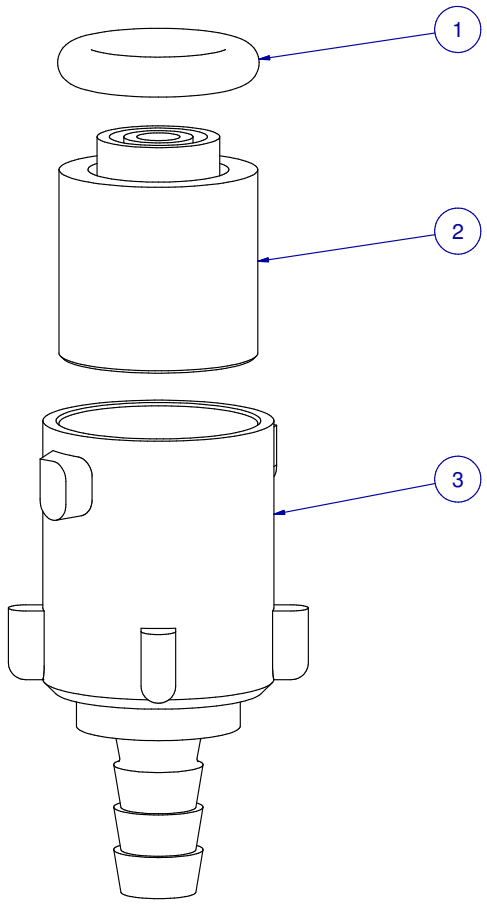

SCALE: 150%

ITEM	PART NR.	QTY	DESCRIPTION
1	47-205	1	O-RING: 205 - 0.421" ID X 11/16" OD X 0.139" CS
2	1792	1	DRINKER PART: CAP BIG Z - RED
3	1510	1	BARB ADAPTER BODY: BIG Z

BARB ADAPTER: BIG Z

PART NR.: