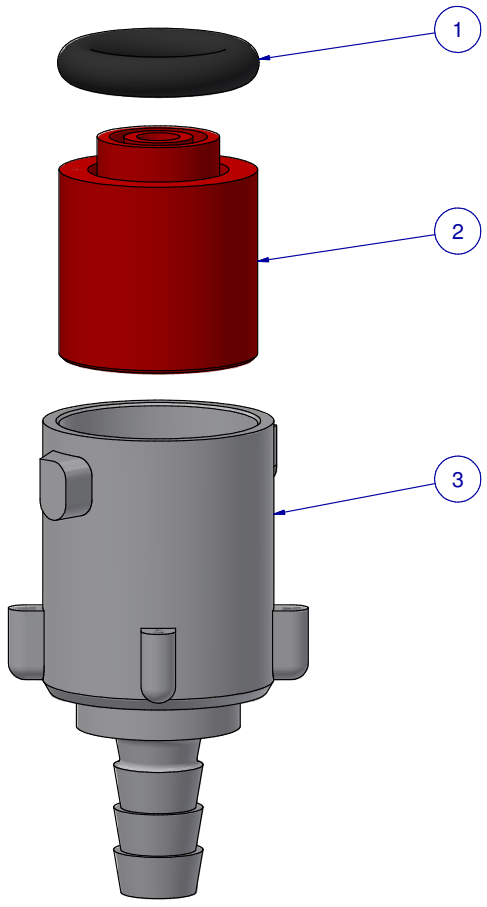

SCALE: 150%

ITEM	PART NR.	QTY	DESCRIPTION
1	47-205	1	O-RING: 205 - 0.421" ID X 11/16" OD X 0.139" CS
2	1792	1	DRINKER PART: CAP BIG Z - RED
3	1510	1	BARB ADAPTER BODY: BIG Z

BARB ADAPTER: BIG Z

PART NR.: