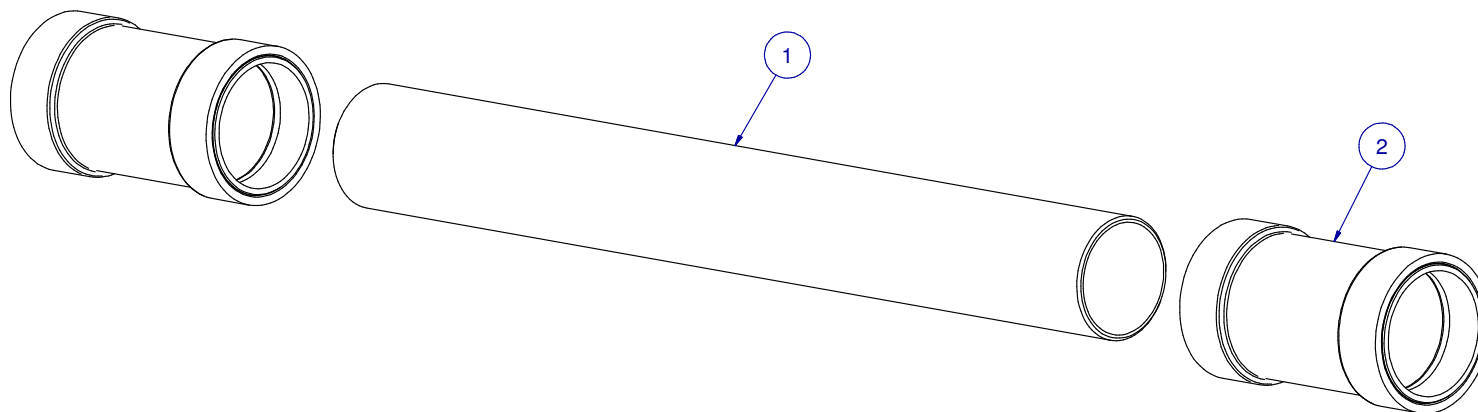

ITEM	PART NR.	QTY	DESCRIPTION
1	2926	1	PIPE: BIG ACE TRANSPARENT X 1 1/2" / 279 MM
2	896	2	PIPE CONNECTOR: BIG ACE / BIG Z - BLACK

TOOL: TRANSPARENT PIPE KIT - BIG ACE / BIG Z /
1" PVC

DATE: 01-27-14 REVISION:

PART NR.:
2928