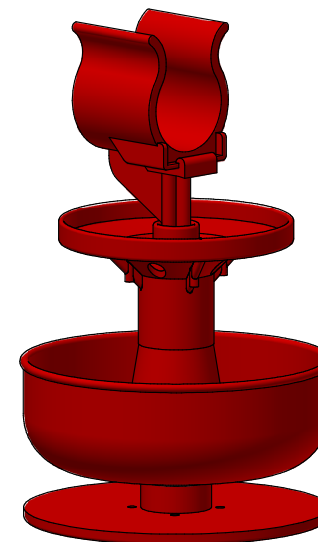

ITEM	PART NR.	QTY	DESCRIPTION
1	1702	1	MINI STAR PART: STEM BIG Z
2	1703	1	MINI STAR PART: ACTIVATOR BIG Z
3	703	1	MINI STAR PART: RESERVOIR ALL MODELS
4	704	1	MINI STAR PART: SPRING
5	3874	1	MINI STAR PART: SPACER
6	705	1	MINI STAR PART: BASE ALL MODELS
7	711	1	MINI STAR PART: BASE LOCK ALL MODELS

MINI STAR: 1" PVC CLIP-ON TL SADDLE

PART NR.:

DATE: 01-24-20

REVISION:

3875